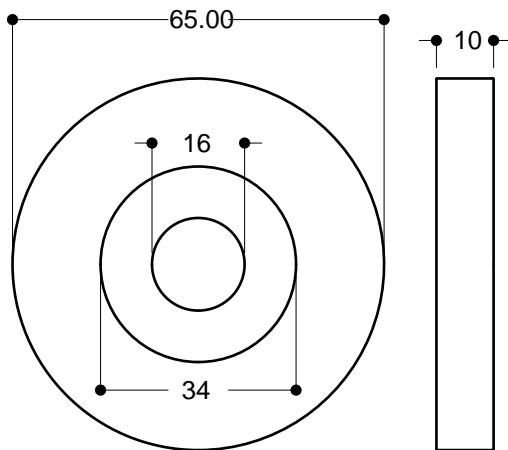

CETINA on R52 Rose

R65 Rose

S52 Rose