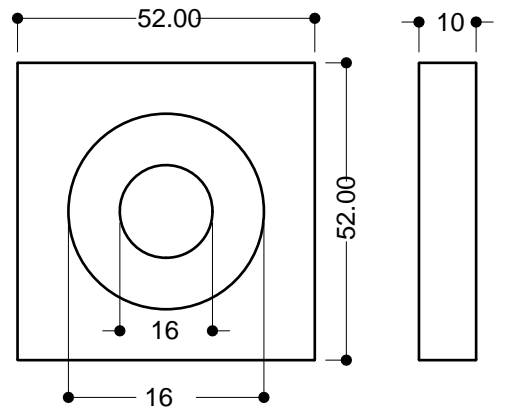

CETINA on R52 Rose

R65 Rose

S52 Rose