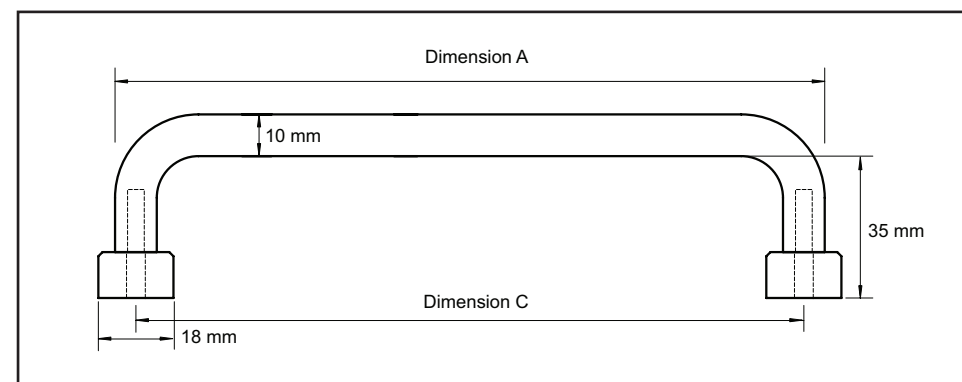

Material:	High quality stainless steel bar		
Article Number:	S609 / reference C / colour		
	A	C	P
	W		
			W
	106	96	45
	138	128	45
	210	200	45
	260	250	45
	310	300	45
	410	400	45
	510	500	45
	610	600	45
	710	700	45
	810	800	45
Colours available:	Stainless Steel (SS)		