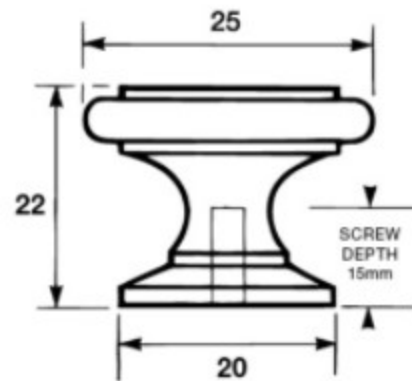

Material:	Solid Brass								
Article number:	BK41 reference A / colour								
<table border="0"> <tr> <td style="text-align: center;">A</td> <td style="text-align: center;">C</td> <td style="text-align: center;">P</td> <td style="text-align: center;">W</td> </tr> <tr> <td style="text-align: center;">25</td> <td style="text-align: center;">0</td> <td style="text-align: center;">22</td> <td style="text-align: center;">25</td> </tr> </table>		A	C	P	W	25	0	22	25
A	C	P	W						
25	0	22	25						
Colours available:	Polished Brass (PB) Polished Chrome (PC)								