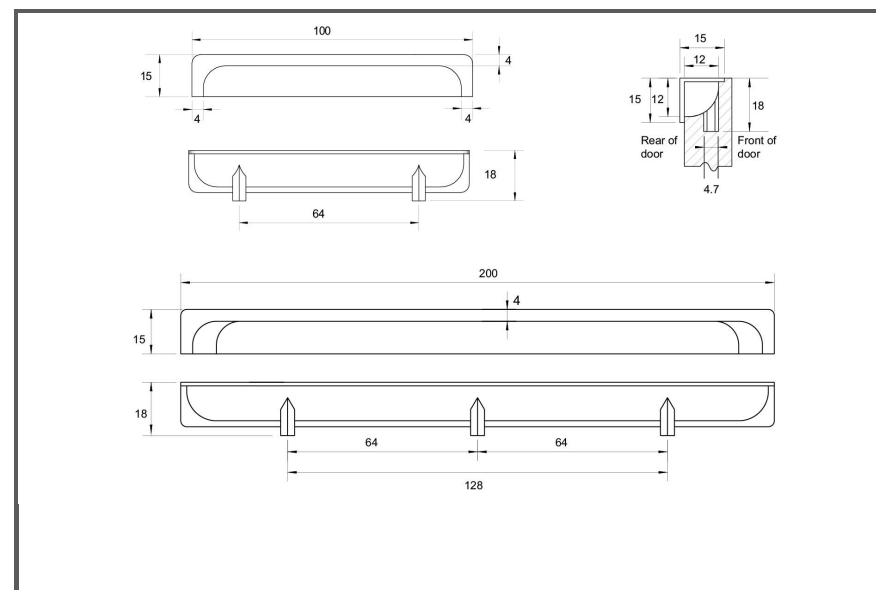

Sydney Head Office Phone: (02) 9542 4991
 Sydney Head Office Fax: (02) 9542 4662
 Brisbane 0400 494 368
 Melbourne 0409 578 885
 Auckland: 021 964 600
 Email: sales@kethy.com

Material:	Die-cast Zinc		
Article Number:	DL918 / reference A / colour		
A	C	P	W
100	64	0	15
200	64 / 128	0	15
Colours available:	Matt Nickel (MN)		