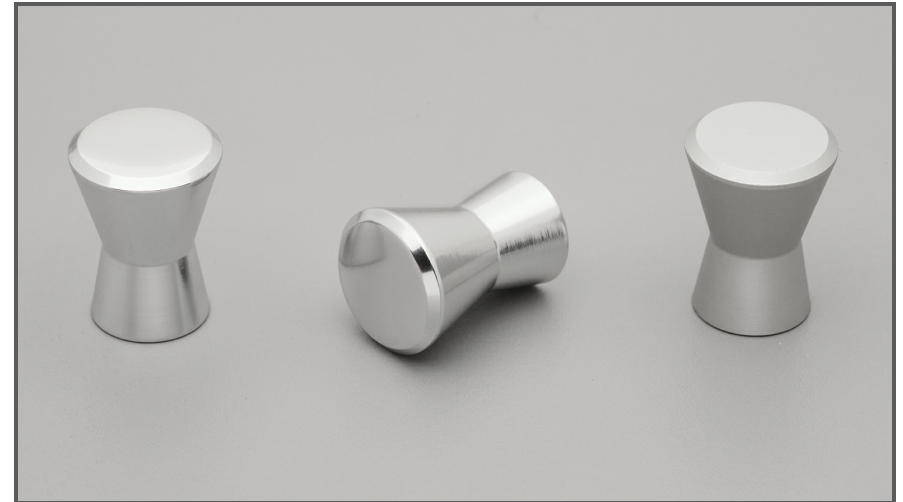

Sydney Head Office Phone: (02) 9542 4991  
 Sydney Head Office Fax: (02) 9542 4662  
 Brisbane 0400 494 368  
 Melbourne 0409 578 885  
 Auckland: 021 964 600  
 Email: sales@kethy.com

Material:	Anodised aluminium		
Article Number:	F404 - colour		
			
<b>A</b>	<b>C</b>	<b>P</b>	<b>W</b>
17	0	23	17
Colours available:	Satin Anodised (SAT) Silver Anodised (SIL)		