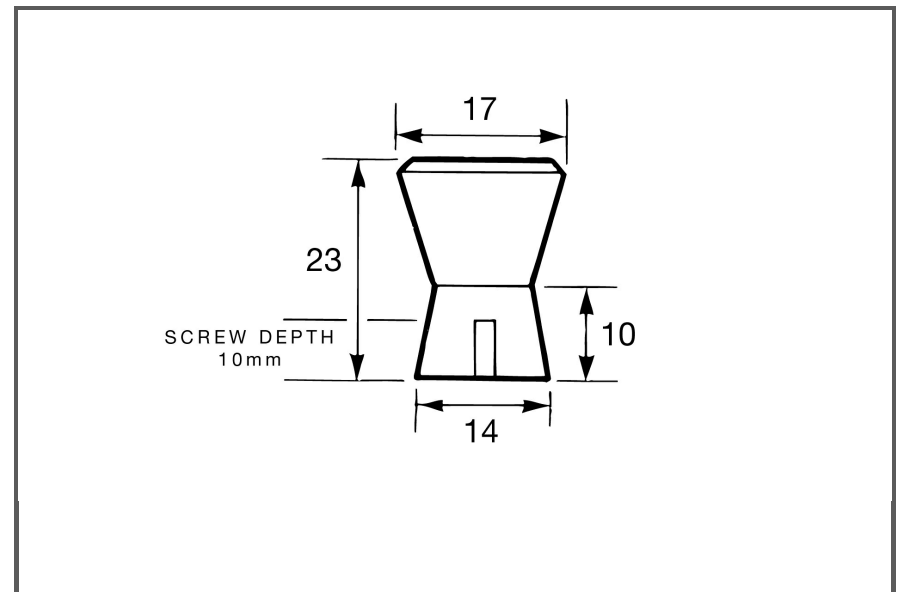

Sydney Head Office Phone: (02) 9542 4991  
 Sydney Head Office Fax: (02) 9542 4662  
 Brisbane 0400 494 368  
 Melbourne 0409 578 885  
 Auckland: 021 964 600  
 Email: sales@kethy.com

Material:	Anodised aluminium		
Article Number:	F404 - colour		
			
<b>A</b>	<b>C</b>	<b>P</b>	<b>W</b>
17	0	23	17
Colours available:	Satin Anodised (SAT) Silver Anodised (SIL)		