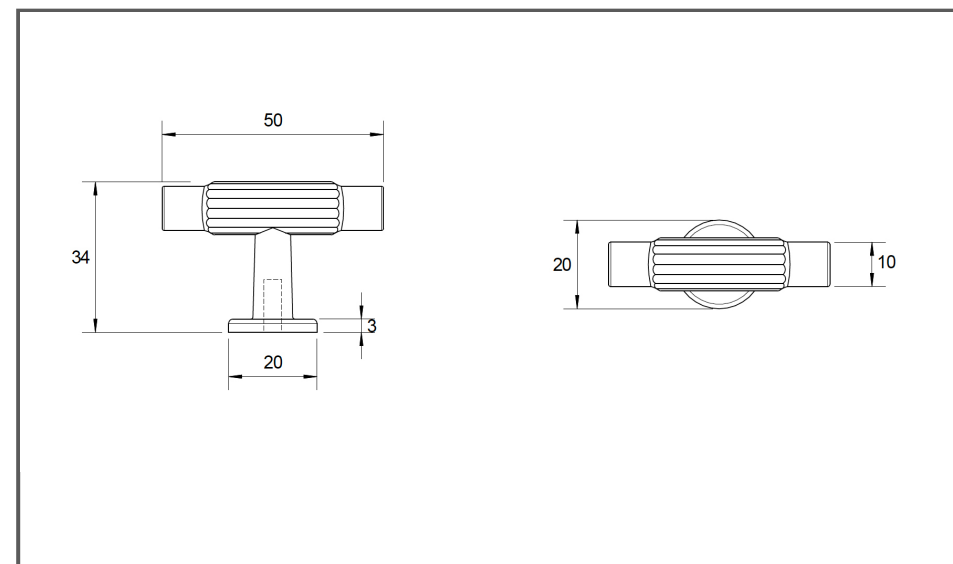

Sydney Head Office Phone: (02) 9542 4991

Sydney Head Office Fax: (02) 9542 4662

Brisbane 0400 494 368

Melbourne 0409 578 885

Auckland: 021 964 600

Email: sales@kethy.com

Material:	Die-cast Zinc		
Article Number:	L870/ reference A / colour		
 $A\varnothing$	 C	 P	 W
A	C	P	W
50	N/A	324	20
Colours available:	Black Nickel (BNI) Polished Nickel (PNI) Anitque Brown (ABN) Gunmetal (GM)		