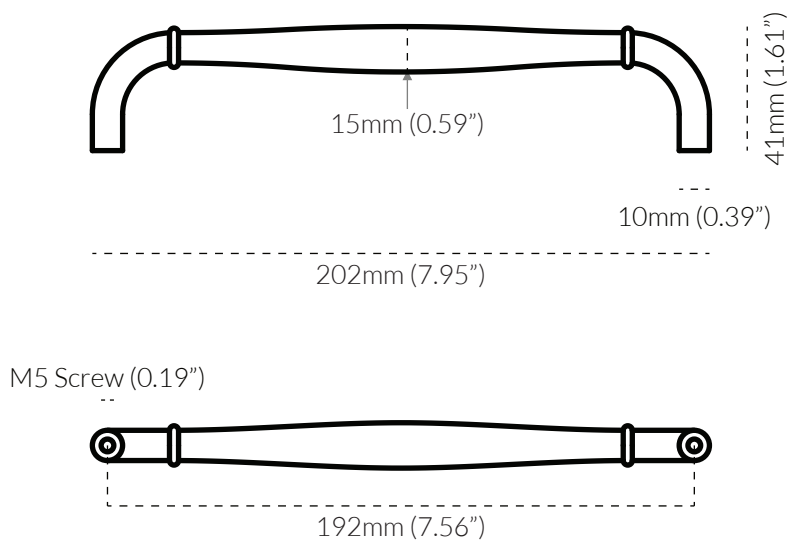

## CAST ALMOND PULL SMALL

### TECH SPEC

#### SPECIFICATIONS

FINISH	SKU	FIXINGS ALSO INCLUDED
<ul style="list-style-type: none"><li>• Natural Brass</li><li>• Pewter</li><li>• Oil Rubbed Bronze</li></ul>	<ul style="list-style-type: none"><li>• 4112-202-NB</li><li>• 4112-202-PE</li><li>• 4112-202-ORB</li></ul>	<ul style="list-style-type: none"><li>- 2x M5 * 25mm Screw</li><li>- 2x M5 * 40mm Screw</li><li>- 2x M5 Spring Washer</li></ul> 