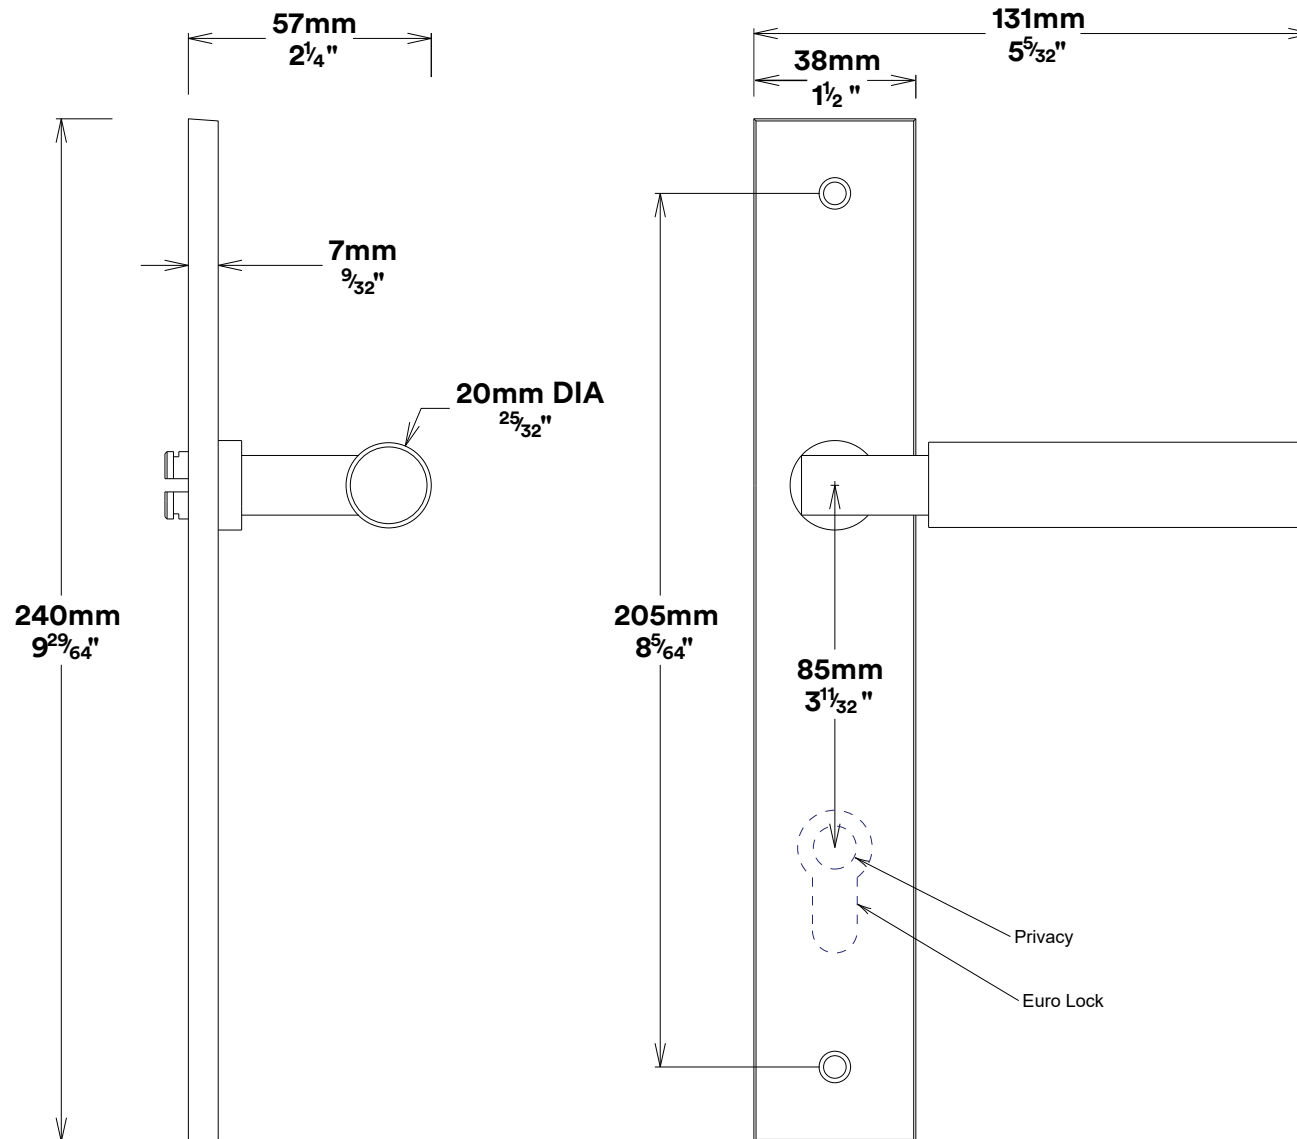

Door Lever Berlin Rectangular

iver

Created for life.