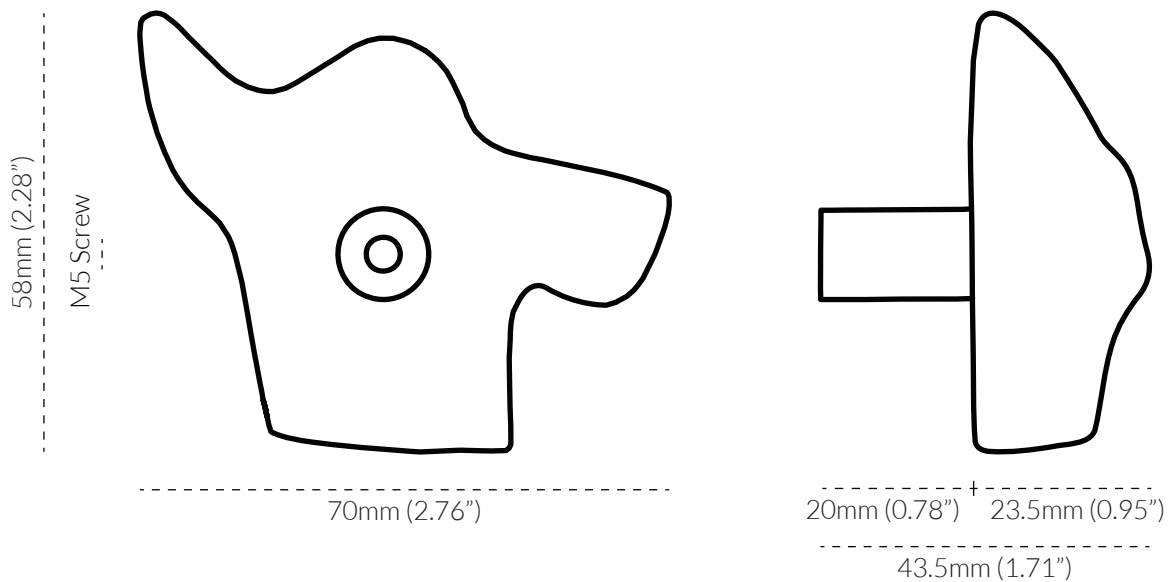

## LUCIA KNOB II

TECH SPEC

### SPECIFICATIONS

FINISH	SKU	FIXINGS INCLUDED
<ul style="list-style-type: none"> <li>• Oil Rubbed Bronze</li> <li>• Polished Brass</li> <li>• Pewter</li> <li>• Polished Nickel</li> </ul>	<ul style="list-style-type: none"> <li>• 4115-70-ORB</li> <li>• 4115-70-PB</li> <li>• 4115-70-PE</li> <li>• 4115-70-PN</li> </ul>	<ul style="list-style-type: none"> <li>• 1x M5 * 25mm Screw</li> <li>• 1x M5 * 40mm Screw</li> </ul> 