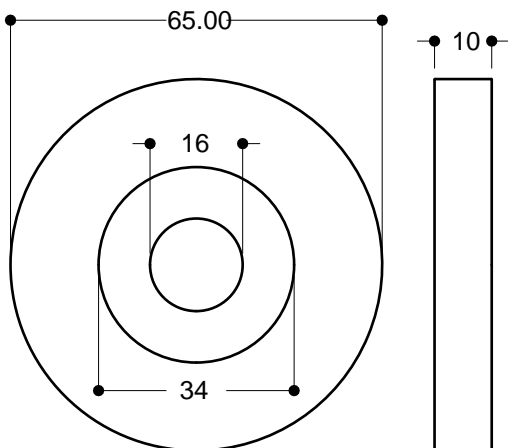

PRONTO on R52 Rose

R65 Rose

S52 Rose